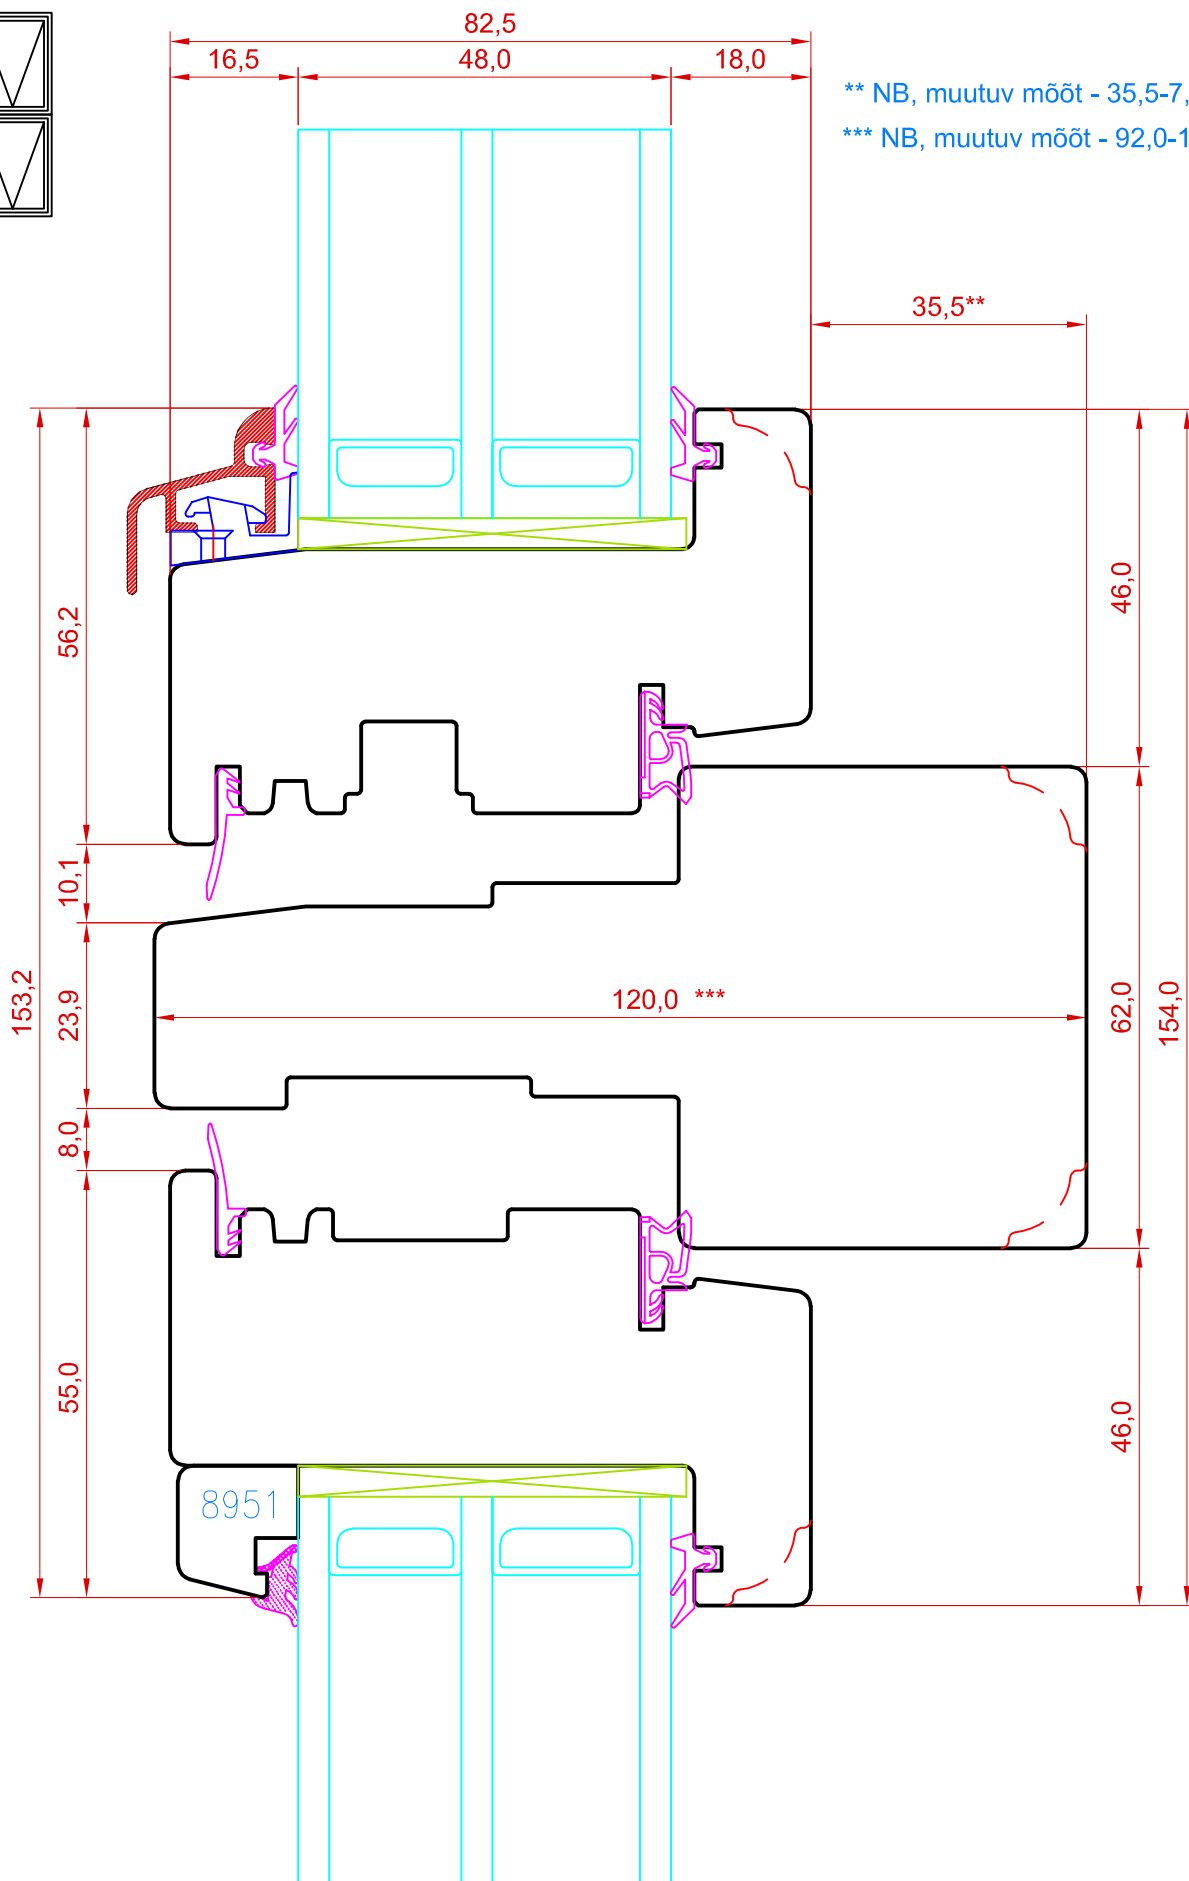

# SW17 AKEN LÕIGE RAAMIDEGA AKNA KESKOSAST

JOONISE NR:

SW17.2.7

KUUPÄEV: 08.05.17 VJ.

MÕOTKAVA: 1:1

VERSION A:

TOOTJA JÄTAB ENDALE  
ÕIGUSE TEHA MUUDATUSI!

VERSION B:

\*\* NB, muutuv mõõt - 35,5-7,5

\*\*\* NB, muutuv mõõt - 92,0-120,0